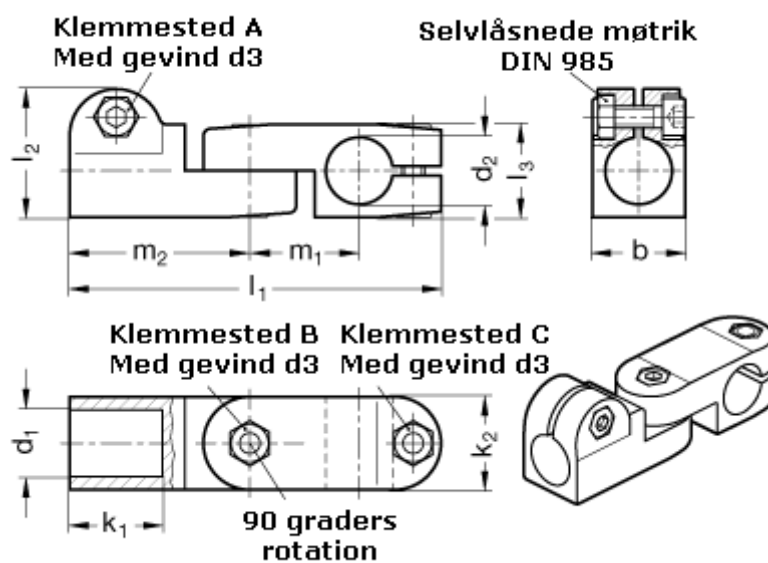

Varenummer: 20287B12B142SW
Beskrivelse: E+G laskeforbindelse
GN287-B12-B14-2-SW

Mål

b = 25	m1 = 29.5
d1 = B12	m2 = 48.5
d2 = B14	
d3 = M 6	
k1 = 25	
k2 = 25	
l1 = 100	
l2 = 34.5	